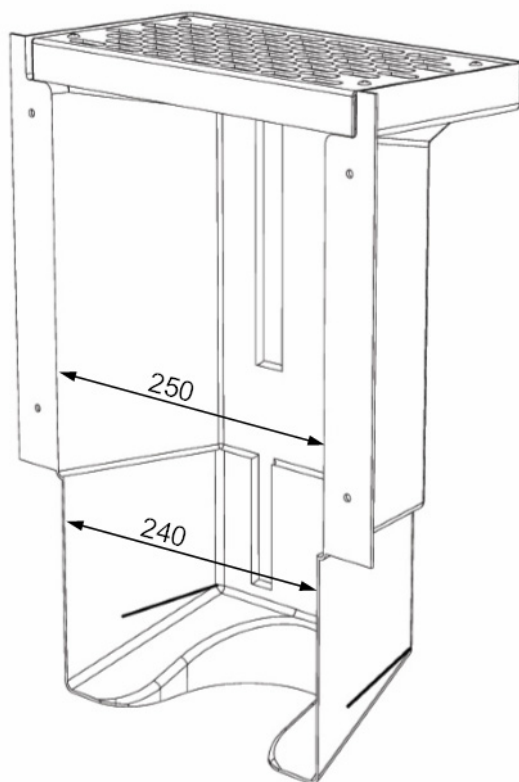

Tilmar

maatvoering

T175 koekoek

Buis max. Ø 110

Stapelbaar

Bij het stapelen van de bakken bedraagt de netto verlenging minimaal 29cm tot maximaal 33cm