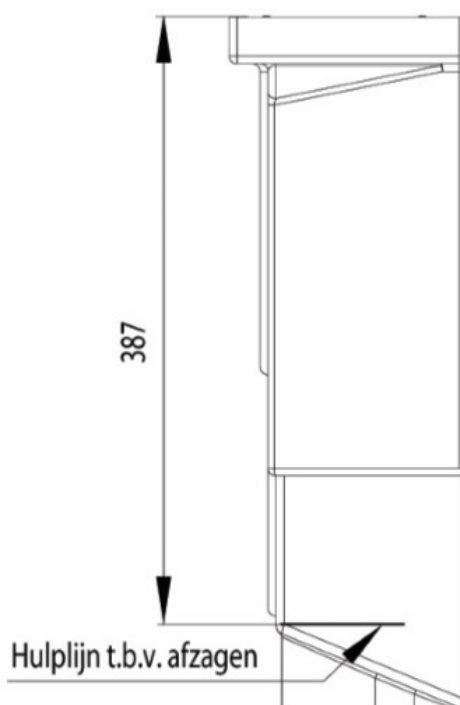

Tilmar

maatvoering

T175 koekoek

Buis max. Ø 110

Stapelbaar

Bij het stapelen van de bakken bedraagt de netto verlenging minimaal 29cm tot maximaal 33cm