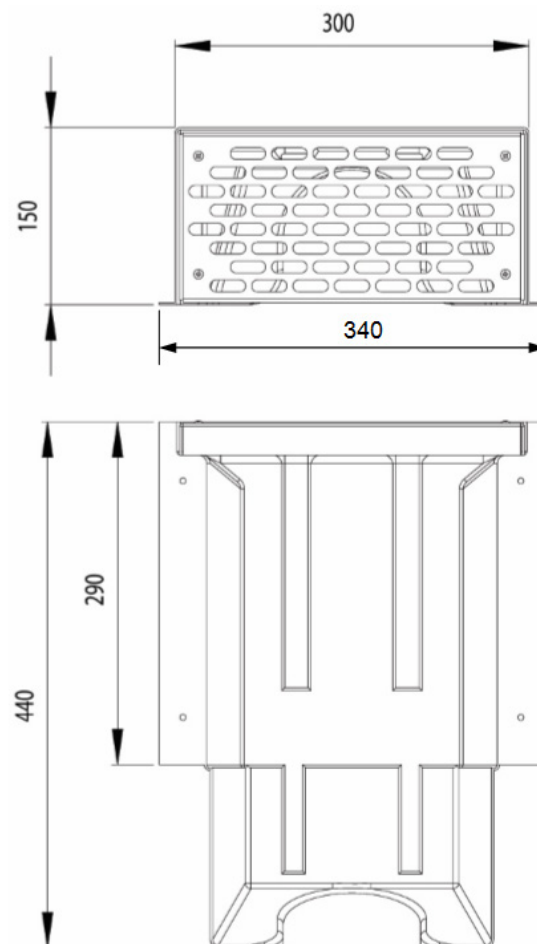

Tilmar

maatvoering

T175 koekoek

Buis max. Ø 110

Stapelbaar

Bij het stapelen van de bakken bedraagt de netto verlenging minimaal 29cm tot maximaal 33cm